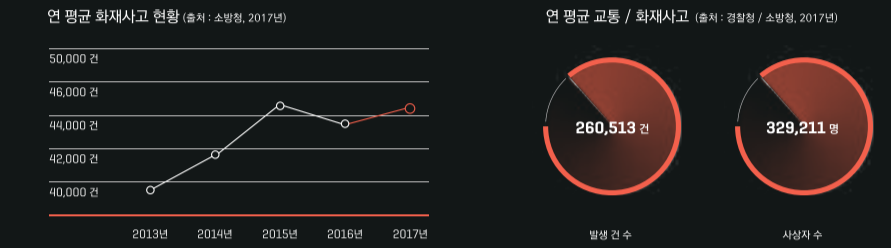

문의/안내

홈페이지	www.pinostory.com
이메일	help@pinostory.com
전화	02-535-4991 / 상담시간 평일 오전 9시~오후 6시

(06554) 서울시 서초구 방배동로 160 고려빌딩 201호

KC안전인증마크
국가통합인증마크(KC)를 획득한 인체에 무해한 안전한 제품입니다.

SAFE T SYL

당신의 안전을 휴대하다
Carry your safety

SAFE T SYL

세이프티실 스토리 Story

열심히 사는 우리, 과연 안전한가요?

연간 화재사고 및 교통사고의 발생 건 수는 이미 국내 사망 원인 1위의 질병인 암 발생자 수를 넘어섰습니다. 화재사고와 교통사고는 더이상 남의 일이 아닌 나와 우리 가족에게 닥칠 수도 있는 위험입니다.

바뀌지 않는 현실 속에서, 나와 우리를 지키기 위해 피노스토리는 세이프티실을 만들었습니다.